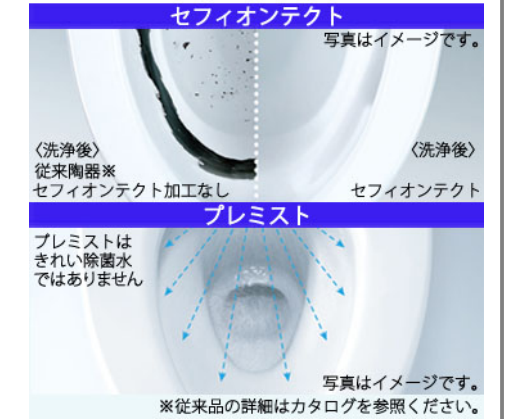

特定法人様向け

写真はイメージです

ウォシュレット一体形便器 ZJ2 手洗いあり

CES9153#NW1

シンプルなデザインが生む、心地よさ

Color Variation

※ はお見積カラーです。カラーによって価格・納期が異なる場合がありますのでカタログにてご確認ください。

ホワイト

パステルアイボリー

パステルピンク

便器・便座機能

お掃除ラクラク

凹凸が少なく、ノズルまわりもすっきり。ラクにお掃除できるのが魅力です。

みんなが手洗いしやすい

しっかり手が洗やすい高さに設計。水はねもしにくく気持ちよく洗えます。

汚れがつきにくく、落ちやすい

セフィオンテクトとプレミストの相乗効果で便器を汚れから守ります。

汚れがつきにくく、落ちやすい

便座につぎ目がないので、お掃除ラクラク。ノズルには、防汚効果の高いクリーン樹脂。

※従来品の詳細はカタログを参照ください。

しっかり洗浄、お掃除しやすい

便器の中を少ない水で効率よく洗います。トイレ掃除はサッとひとふきで完了です。

機能一覧

プレミスト	トルネード洗浄	お掃除リフト	便ふた着脱
セルフクリーニング	セフィオンテクト	クリーン便座(つぎ目なし)	クリーンノズル
抗菌	ノズルそうじ	フチなし形状	おしり洗浄
やわらか洗浄	ビデ洗浄	ムーブ洗浄	水勢調節
洗浄位置調節	eco小ボタン	おまかせ節電	タイマー節電
便座・便ふたソフト閉止	停電時安心設計	オート便器洗浄※	オートパワー脱臭/脱臭
リモコン便器洗浄	暖房便座	着座センサー	リモコン